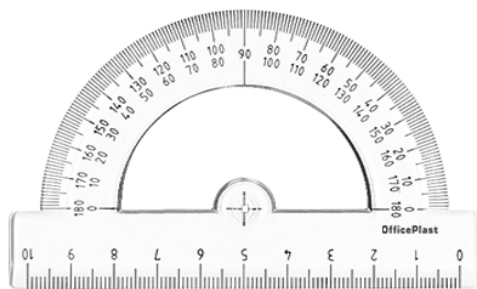

## Rapporteur 180° / 10 Cm ESSENTIAL

**Référence:** 2400301

**Catégories du produit:** [COLLECTIONS](#), [Ecolier](#), [Essential](#), [Instruments de traçage](#)

**Divisions:** [Bureau](#), [Scolaire](#)

**Lien:** <https://www.office-plast.com/produits/rapporteur-180-12cm/>

### Description courte du produit

Rapporteur 180°/10 Cm, conçu en Polystyrène Cristal non toxique, adaptée pour les Travaux Géométriques. Graduation imprimée avec une encre UV résistante. Conditionnée en boîtes de 30 pièces, ce rapporteur sera utile pour les activités scolaires ou bureautiques